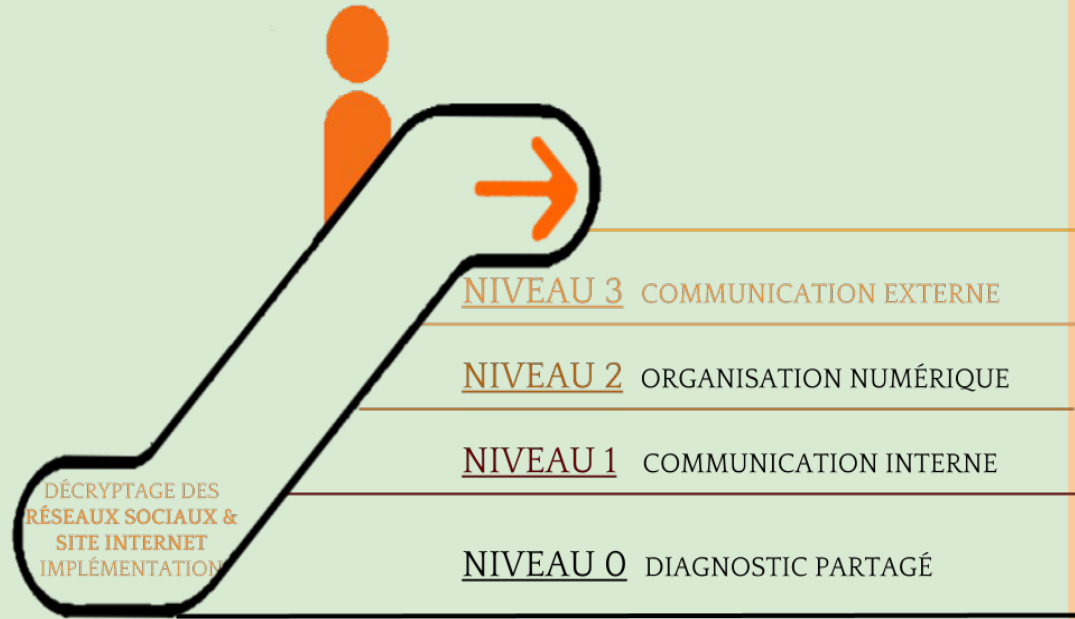

Niveau 2 :

Votre organisation numérique

-> la forme

Déploiement et accompagnement individuel, prenez en main les outils choisis et paramétrés sur mesure.

La mise en place et le paramétrage de vos outils est pris en charge à 100% par **Colimaez**.

Vous intervenez à la fin du déploiement pour prendre l'outil en main avec un accompagnement individuel ou en suivant les procédures fournies.

Niveau 3 :

Votre communication externe

-> le fond

Mettez en place
votre stratégie
webmarketing en
utilisant blog et
réseaux sociaux.

Comprenez l'enjeu
pour mieux
bénéficier des
retombées.

Cette prestation vise à définir les moyens de communication appropriés à votre activité. Facebook, twitter, linkedin, quel est le réseau le plus adapté? Qui sont mes clients et quelles sont leurs habitudes digitales?