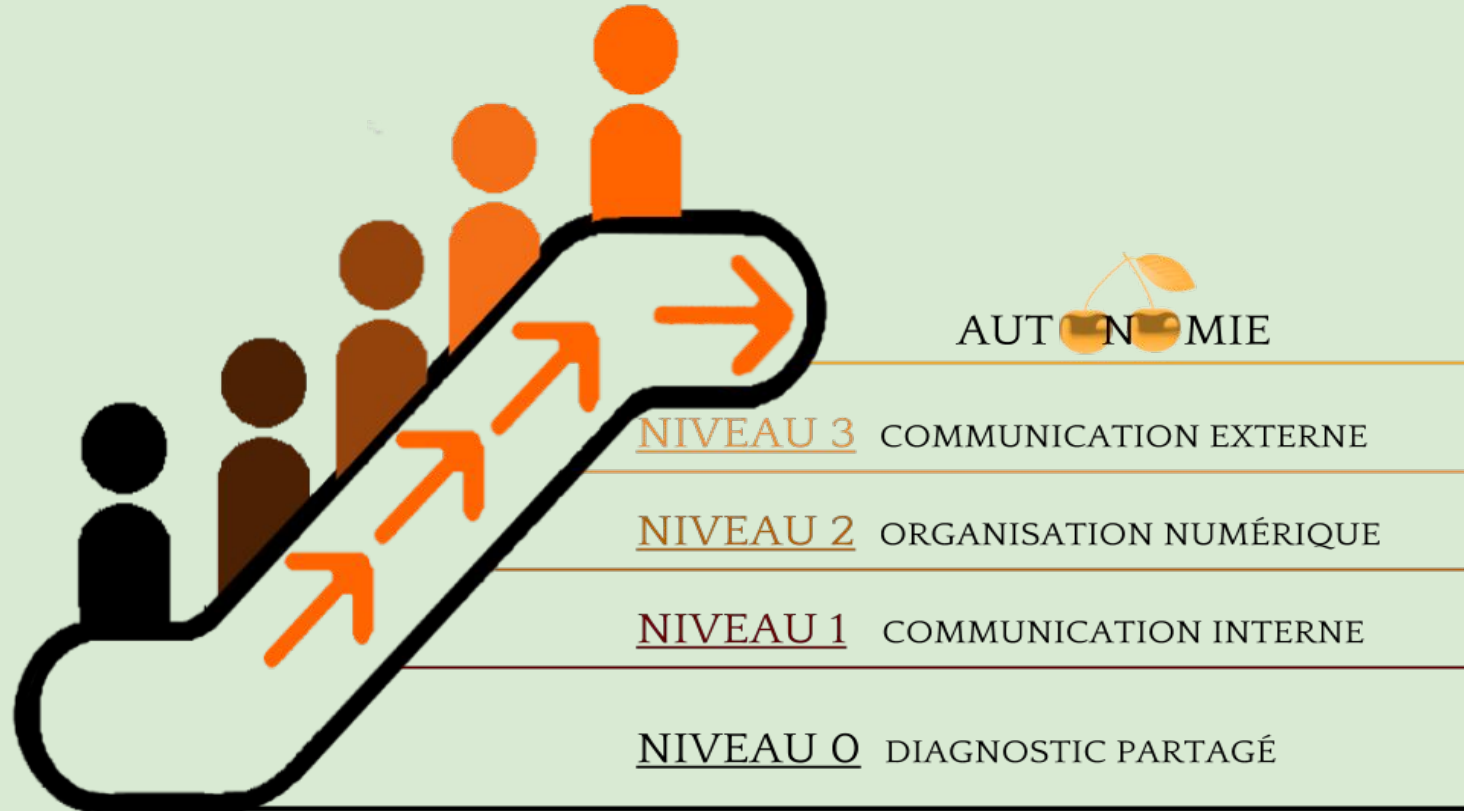

Mon organisation numérique

Présentation des prestations

Pour

Par

TPE PME & associations
du territoire

L'escalier des prestations

Introduction

Chaque étage de prestation définit **des objectifs SMART** directement adaptés à votre structure et faisant suite au diagnostic numérique.

Pour aller vers un développement concret de solutions, chaque objectif SMART est défini selon

- sa spécificité
- sa mesurabilité
- sa pertinence
- son réalisme

Niveau 0

Le diagnostic

-> fond & forme

Visualisez votre environnement numérique tel qu'il est défini à ce jour;

Percevez les envies de vos collaborateurs ainsi que les difficultés rencontrées.

Le diagnostic préparé par **COLimaez** est le reflet de votre environnement numérique tel que vous et vos collaborateurs le perçoivent.

Cette prestation vise à identifier ensemble les outils les mieux adaptés à vos besoins grâce au cadre proposé par **COLimaez**. Parmi le panel de solutions élaborées à la suite du diagnostic, vous testez et choisissez la solution idéale pour votre structure.