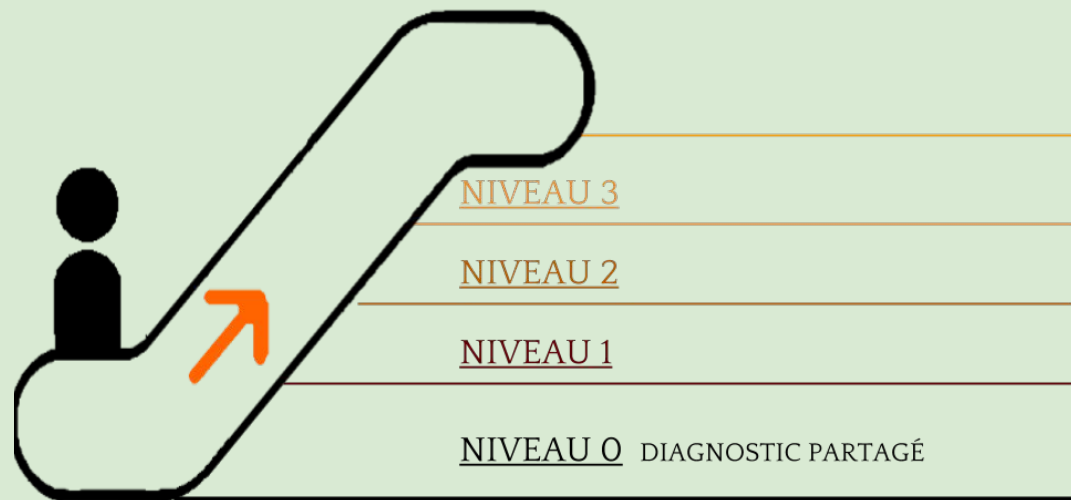

Niveau 0

Le diagnostic

-> fond & forme

Visualisez votre environnement numérique tel qu'il est défini à ce jour;

Percevez les envies de vos collaborateurs ainsi que les difficultés rencontrées.

Le diagnostic préparé par **COLimaez** est le reflet de votre environnement numérique tel que vous et vos collaborateurs le perçoivent.

Formulaires et interviews individuelles sont les moyens utilisés pour cartographier l'existant.