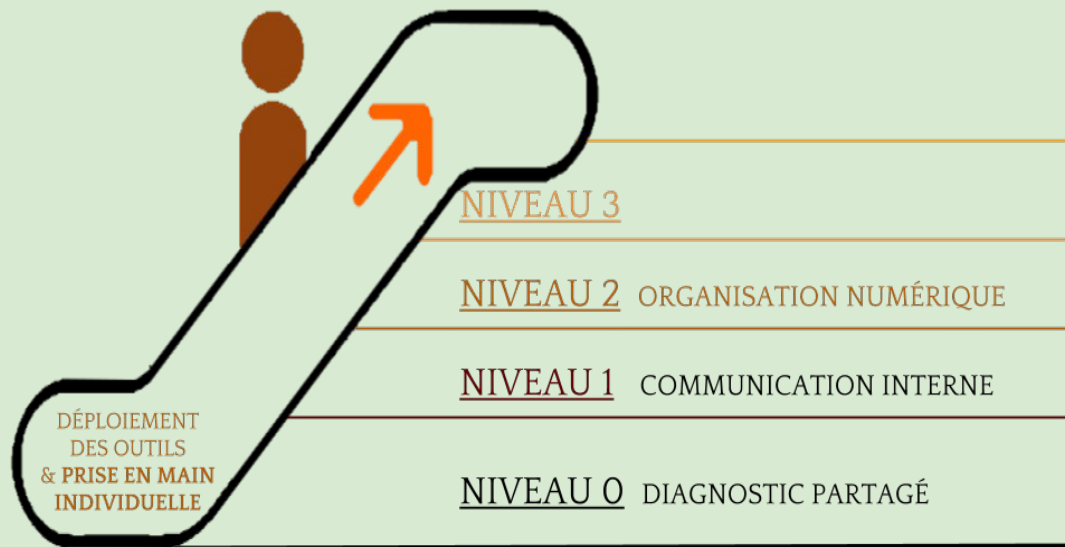

Cette prestation vise à identifier ensemble les outils les mieux adaptés à vos besoins grâce au cadre proposé par **COLimaez**. Parmi le panel de solutions élaborées à la suite du diagnostic, vous testez et choisissez la solution idéale pour votre structure.

Niveau 1 :

communication interne

-> la forme

Démo, présentations
videos ou
powerpoint, allez
vers du concret!

Les visuels proposés
et la mise en action
des collaborateurs,
font gagner
temps&pertinence.

Concrètement et inspiré par le diagnostic, **COLimaez** prépare des demos ou présentations adaptées pour faciliter la discussion autour du choix de l'outil. Quand plusieurs alternatives sont possibles, **COLimaez** vous aide à comprendre les atouts & contraintes de chaque solution.

Niveau 2 :

Votre organisation numérique

-> le fond

Fluidifiez votre organisation numérique pour que l'outil numérique devienne un ami et non un obstacle.

Cette prestation vise à déployer et/ou paramétrer les outils identifiés ensemble au préalable. **COLIMAEZ** s'occupe de tout! Partager vos fichiers, vos agendas, mieux organiser ses comptes emails, sécuriser et mettre en place un tunnel VPN, autant de services proposés dans le cadre de cette prestation.