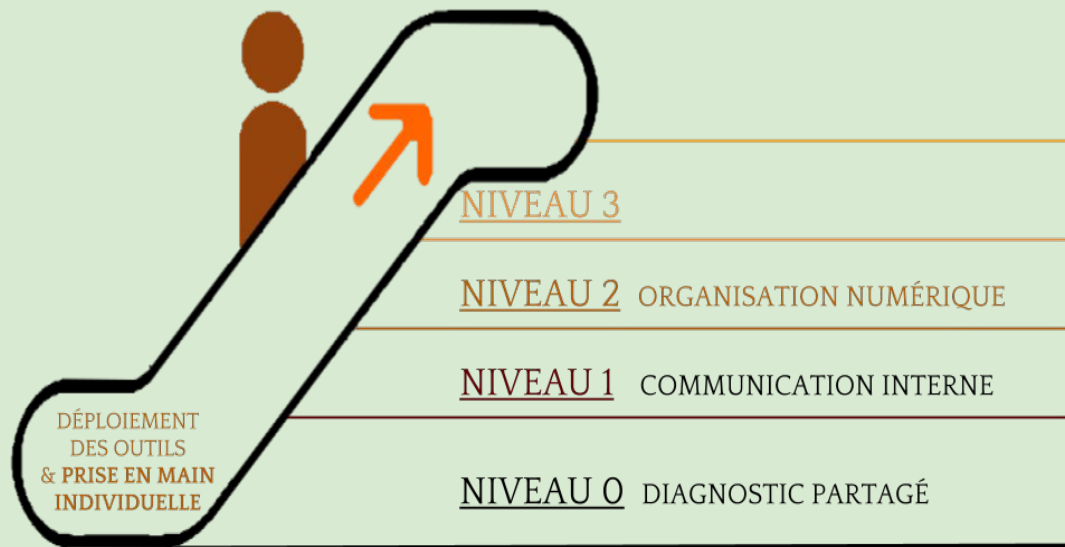

Cette prestation vise à identifier ensemble les outils les mieux adaptés à vos besoins grâce au cadre proposé par **COLimaez**. Parmi le panel de solutions élaborées à la suite du diagnostic, vous testez et choisissez la solution idéale pour votre structure.

Niveau 2 :

Votre organisation numérique

-> le fond

Fluidifiez votre organisation numérique pour que l'outil numérique devienne un ami et non un obstacle.

Cette prestation vise à déployer et/ou paramétrer les outils identifiés ensemble au préalable. **COLIMAEZ** s'occupe de tout! Partager vos fichiers, vos agendas, mieux organiser ses comptes emails, sécuriser et mettre en place un tunnel VPN, autant de services proposés dans le cadre de cette prestation.

Niveau 2 :

Votre organisation numérique

-> la forme

Déploiement et accompagnement individuel, prenez en main les outils choisis et paramétrés sur mesure.

La mise en place et le paramétrage de vos outils est pris en charge à 100% par **Colimaez**.