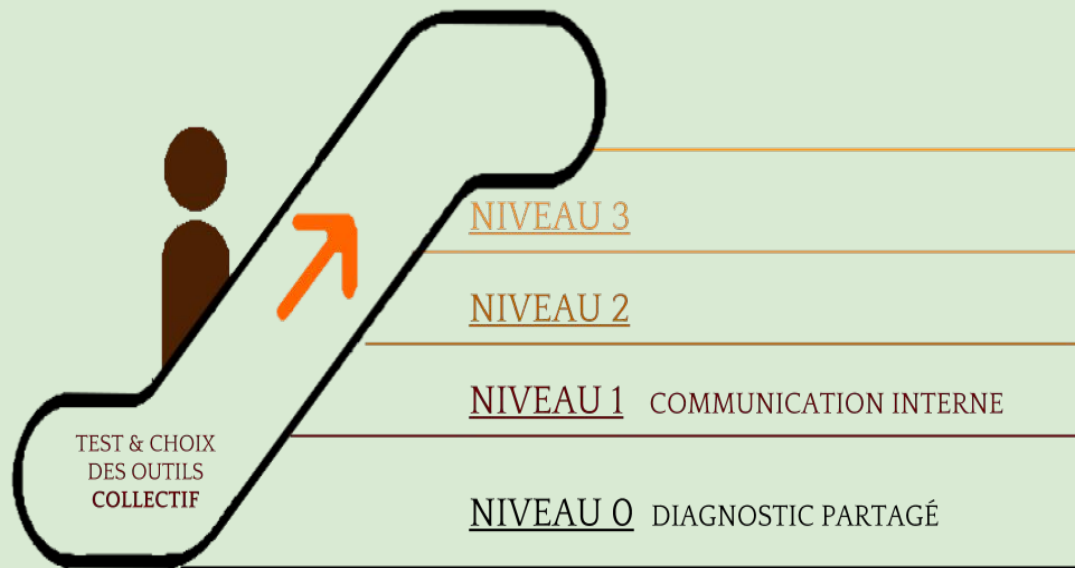

Pour aller vers un développement concret de solutions, chaque objectif SMART est défini selon

- sa spécificité
- sa mesurabilité
- sa pertinence
- son réalisme

Niveau 0

Le diagnostic

-> fond & forme

Visualisez votre environnement numérique tel qu'il est défini à ce jour;

Percevez les envies de vos collaborateurs ainsi que les difficultés rencontrées.

Le diagnostic préparé par **COLimaez** est le reflet de votre environnement numérique tel que vous et vos collaborateurs le perçoivent.

Formulaires et interviews individuelles sont les moyens utilisés pour cartographier l'existant.

Niveau 1 :

communication interne

-> le choix des outils

Définissez votre communication numérique en impliquant vos collaborateurs dans le choix de l'outil.

Cette prestation vise à identifier ensemble les outils les mieux adaptés à vos besoins grâce au cadre proposé par **COLimaez**. Parmi le panel de solutions élaborées à la suite du diagnostic, vous testez et choisissez la solution idéale pour votre structure.