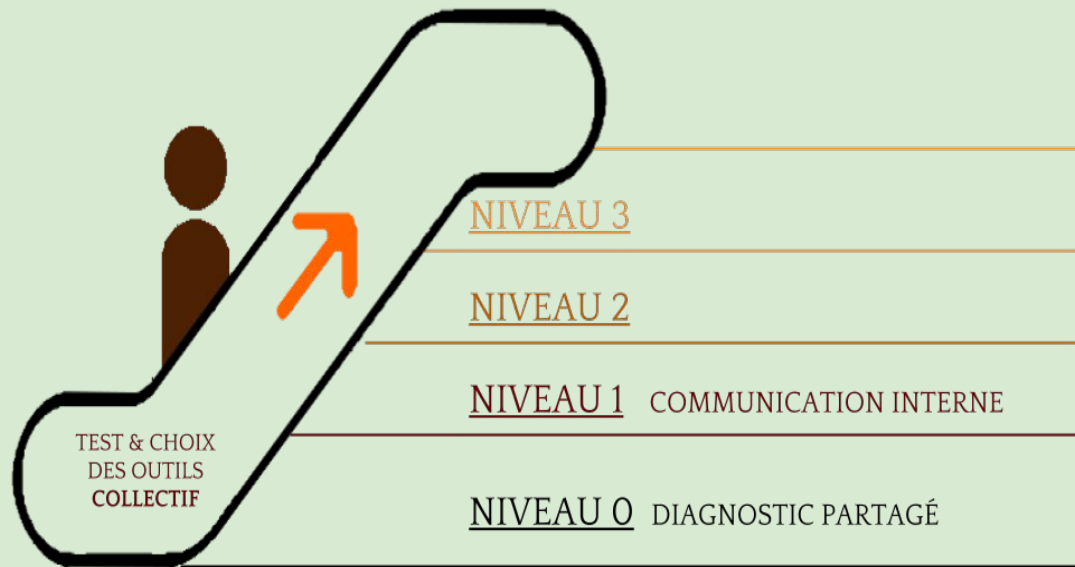

Niveau 1 :

communication interne

-> la forme

Démo, présentations
videos ou
powerpoint, allez
vers du concret!

Les visuels proposés
et la mise en action
des collaborateurs,
font gagner
temps&pertinence.

Concrètement et inspiré par le diagnostic, **COLimaez** prépare des demos ou présentations adaptées pour faciliter la discussion autour du choix de l'outil. Quand plusieurs alternatives sont possibles, **COLimaez** vous aide à comprendre les atouts & contraintes de chaque solution.